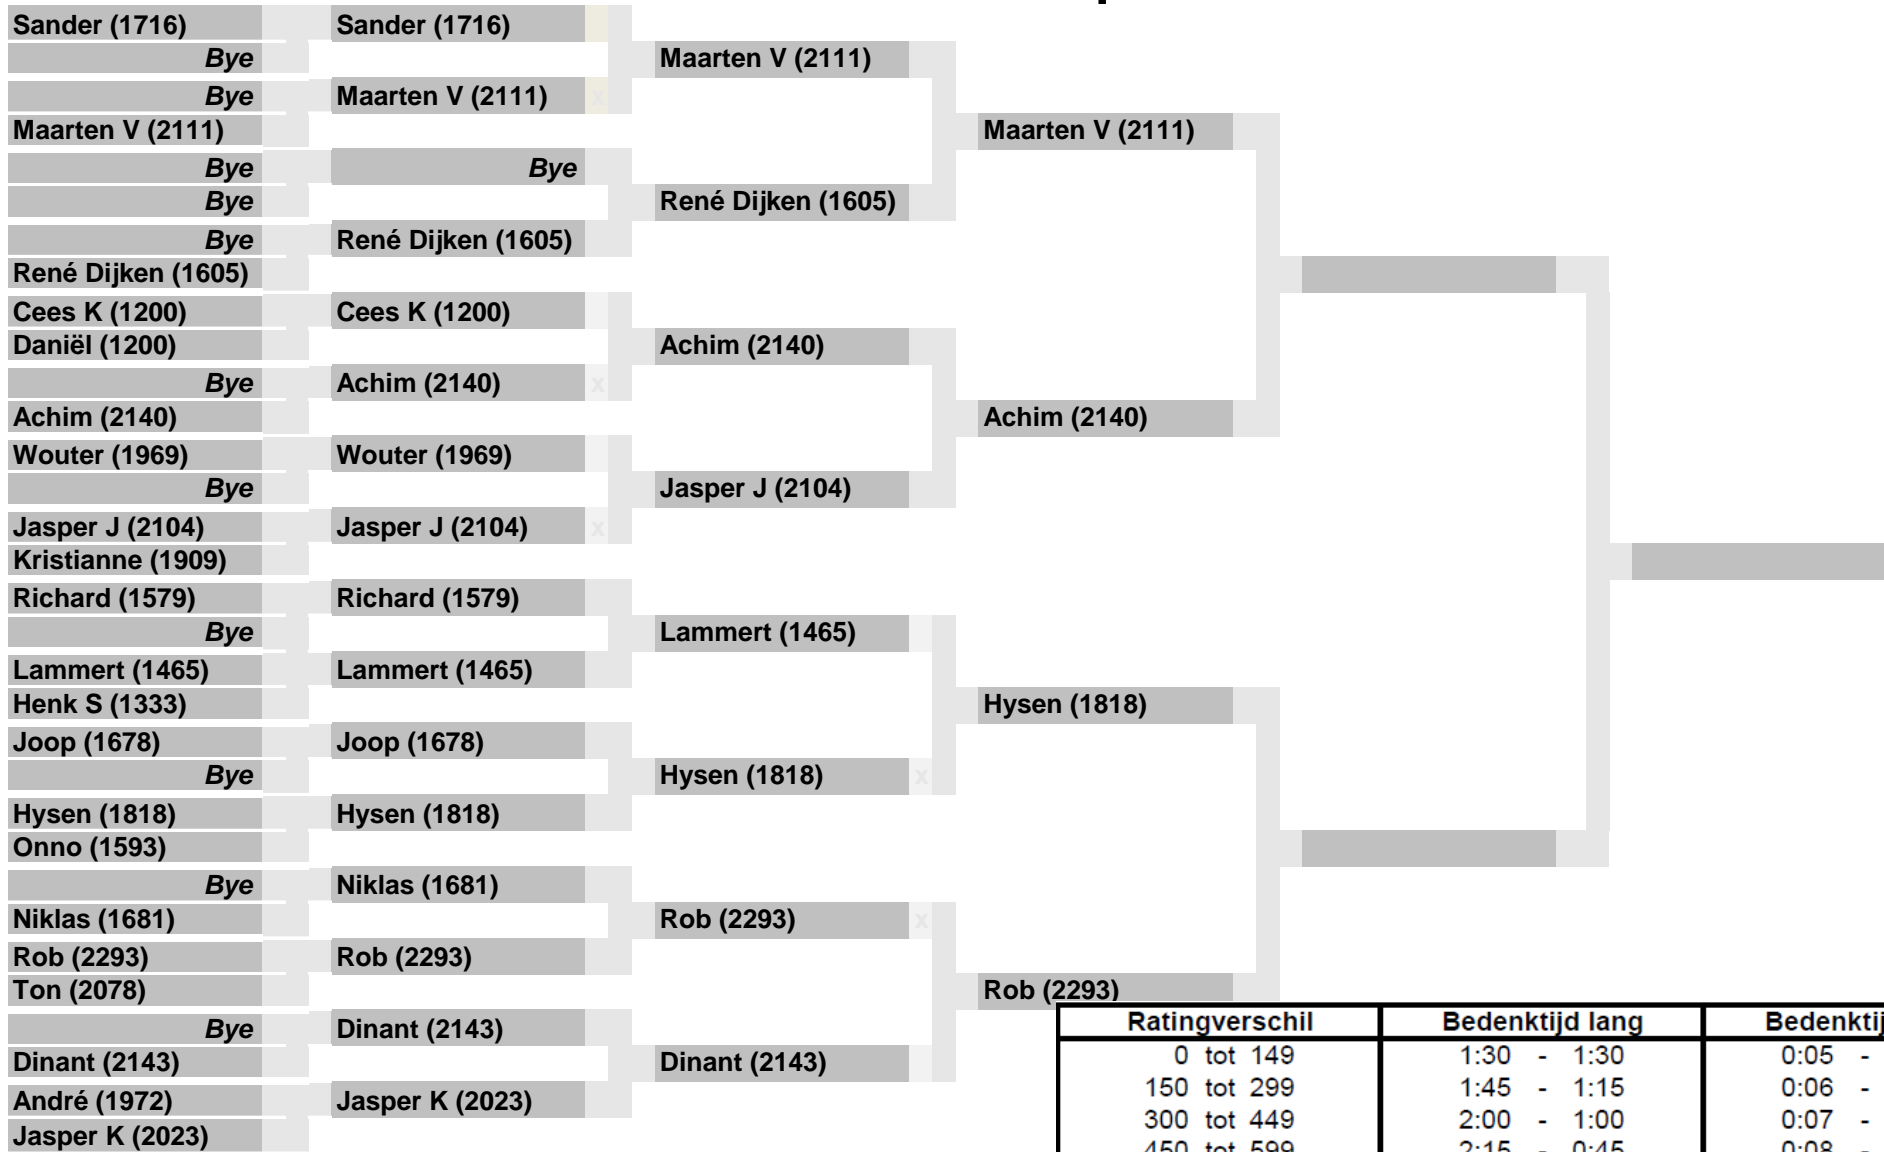

'17/'18 **Bekercompetitie** SG Max Euwe

| Ratingverschil | Bedenktijd lang | Bedenktijd snel |
|----------------|-----------------|---------------------|
| 0 tot 149 | 1:30 - 1:30 | 0:05 - 0:05 |
| 150 tot 299 | 1:45 - 1:15 | 0:06 - 0:04 |
| 300 tot 449 | 2:00 - 1:00 | 0:07 - 0:03 |
| 450 tot 599 | 2:15 - 0:45 | 0:08 - 0:02 |
| 600 tot 749 | 2:30 - 0:30 | 00:08.30 - 00:01.30 |
| 750 tot 899 | 2:45 - 0:15 | 00:08.30 - 00:01.30 |